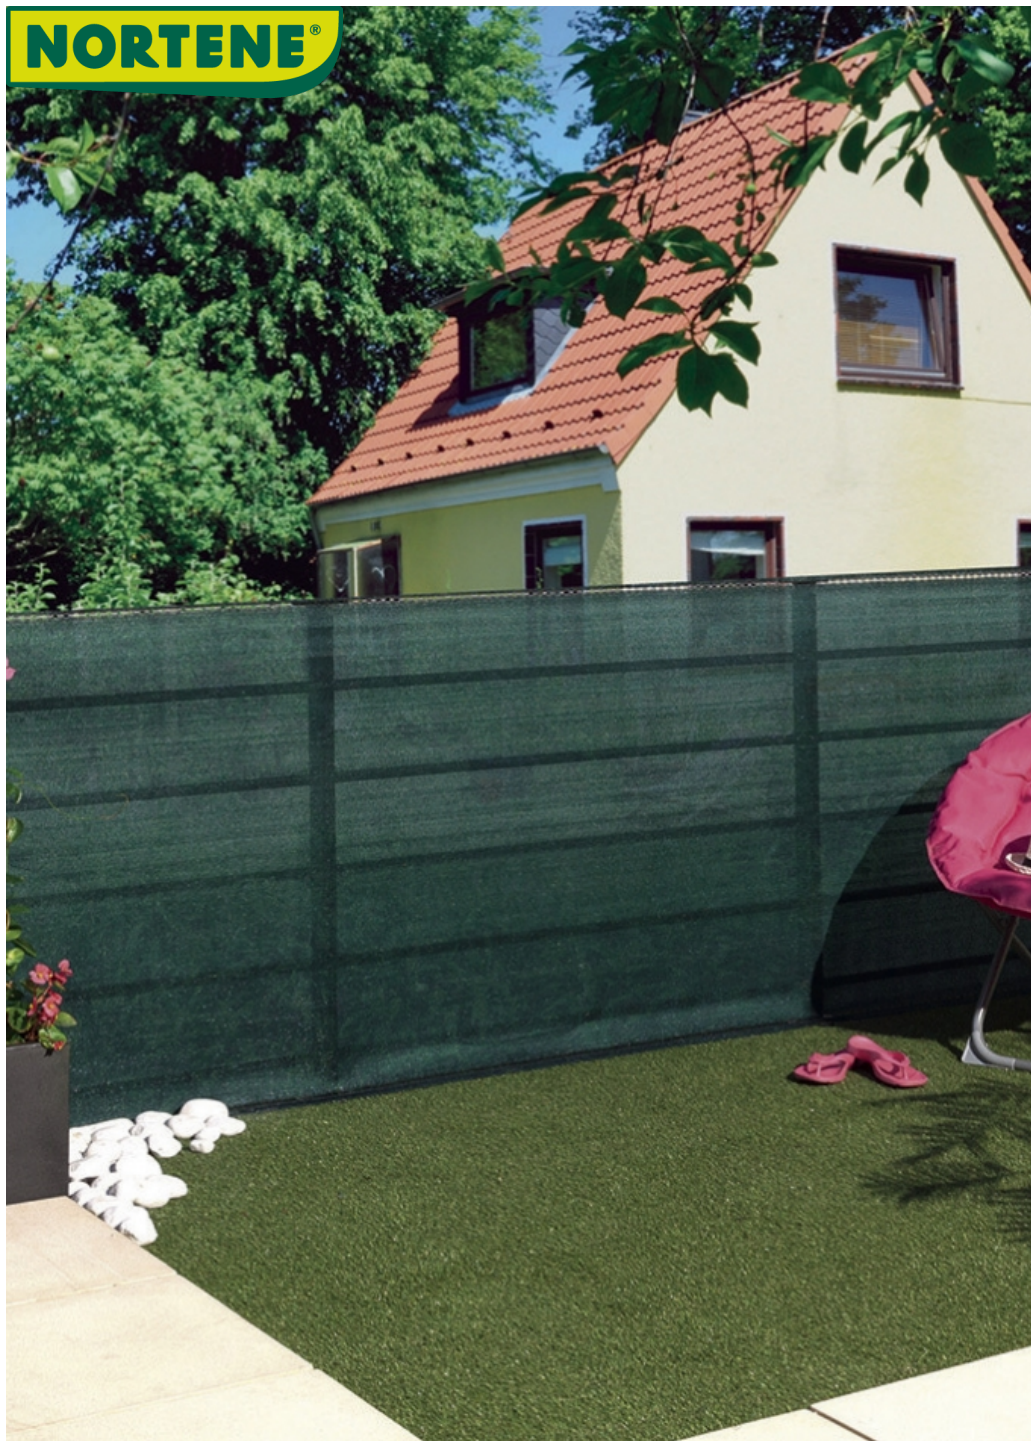

NORTENE®

RECYNET PLUS

Malla de ocultación tejida extra

¿Desea ocultar su jardín para obtener más tranquilidad e intimidad? La malla de ocultación tejida Recynet ofrece una solución con una excelente relación calidad-precio. Con un 95 % de ocultación y garantizado por 6 años, su instalación es más sencilla gracias a las ojales en la parte superior e inferior. Se pueden utilizar varios métodos de fijación: Fixatex o Fixcane. Disponible en 3 colores: verde, gris, negro. Amplia variedad de dimensiones disponibles.

Beneficios

100 % de privacidad para uso en exteriores.
 HDPE. Fácil de instalar en un cable de tensión gracias a sus agujeros ranurados en la parte superior e inferior.
 Fácil de instalar gracias a los ojales superiores e inferiores a un cable de tensión utilizando fixatex que se debe colocar cada 50 cm.

Características

Material HDPE
 Gramaje: 170 g/m²
 Ojales en la parte inferior y superior, con una altura de 5 mm
 Tratamiento anti-UV
 Garantía de 6 años
 Disponible en color verde, gris, negro

Ref.	Medidas	Color
2022283	1,00 x 10 m	●
2022284	1,00 x 10 m	●
2022285	1,00 x 10 m	●
2022134	1,00 x 5 m	●
2022141	1,00 x 50 m	●
2022135	1,50 x 5 m	●
2022143	1,50 x 50 m	●
2022314	2,00 x 5 m	●
2022144	2,00 x 50 m	●
2022145	1,00 x 5 m	●
2022146	1,50 x 5 m	●
2022318	1,00 x 50 m	●
2022320	1,50 x 50 m	●