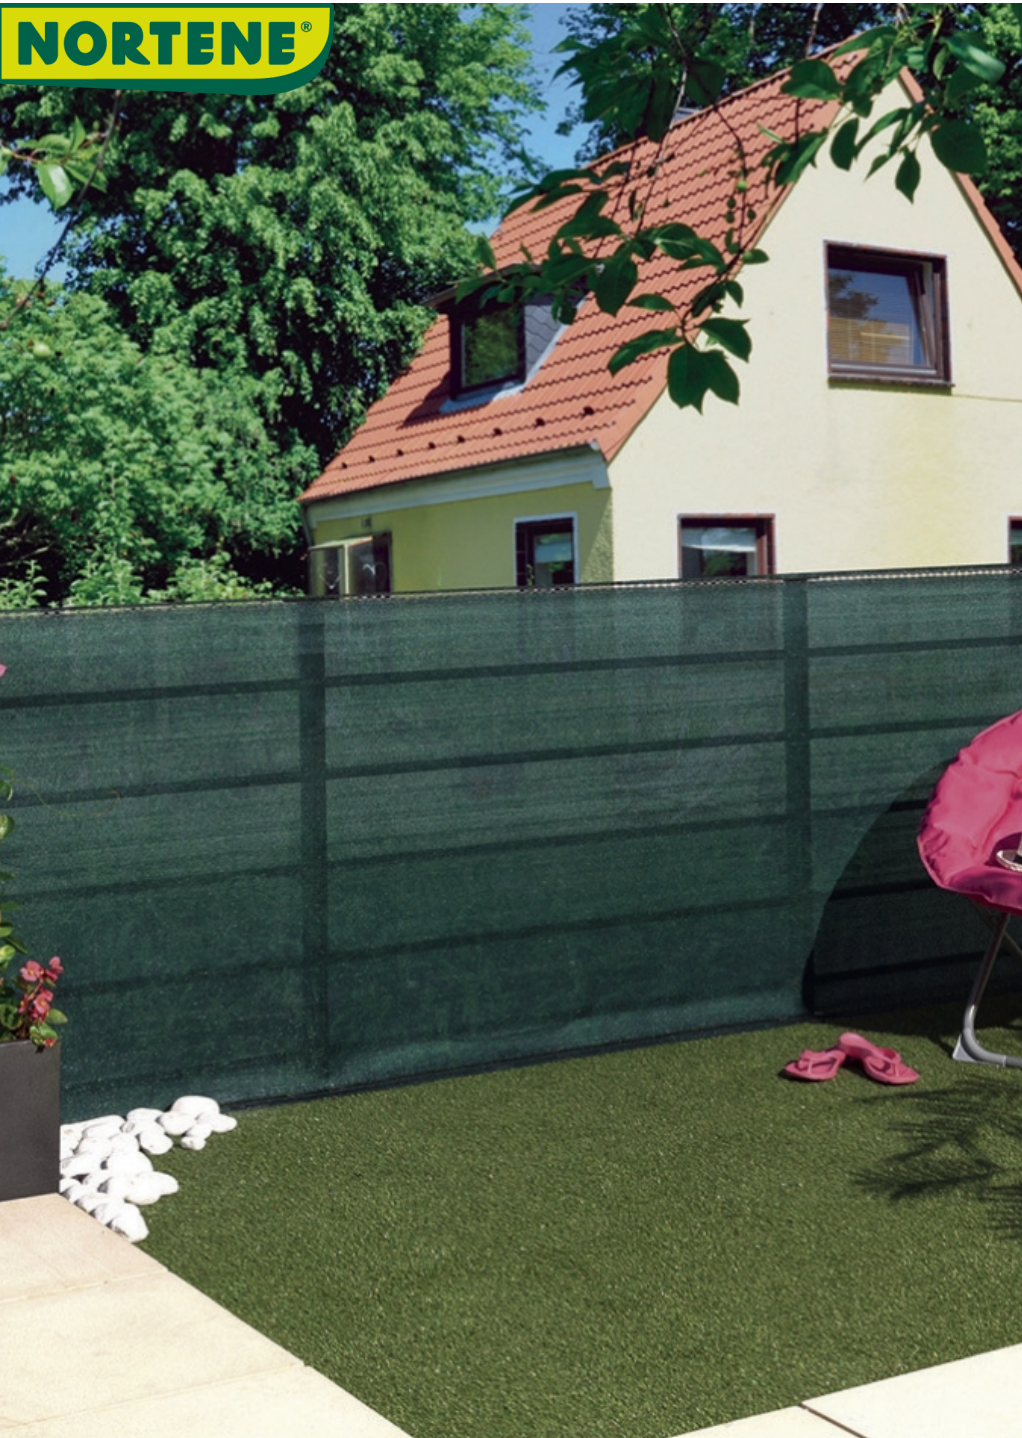

NORTENE®

RECYNET PLUS

Malla de ocultación tejida extra

¿Desea ocultar su jardín para obtener más tranquilidad e intimidad? La malla de ocultación tejida Recynet ofrece una solución con una excelente relación calidad-precio. Con un 95 % de ocultación y garantizado por 6 años, su instalación es más sencilla gracias a las ojales en la parte superior e inferior. Se pueden utilizar varios métodos de fijación: Fixatex o Fixcane. Disponible en 3 colores: verde, gris, negro. Amplia variedad de dimensiones disponibles.

Beneficios

100 % de privacidad para uso en exteriores.
 HDPE. Fácil de instalar en un cable de tensión gracias a sus agujeros ranurados en la parte superior e inferior.
 Fácil de instalar gracias a los ojales superiores e inferiores a un cable de tensión utilizando fixatex que se debe colocar cada 50 cm.

Características

Material HDPE
 Gramaje: 170 g/m²
 Ojales en la parte inferior y superior, con una altura de 5 mm
 Tratamiento anti-UV
 Garantía de 6 años
 Disponible en color verde, gris, negro

Ref.	Medidas	Color
2021533	1,00 x 3 m	●
2022134	1,00 x 5 m	●
2022141	1,00 x 50 m	●
2022135	1,50 x 5 m	●
2022143	1,50 x 50 m	●
2022314	2,00 x 5 m	●
2022144	2,00 x 50 m	●
2022145	1,00 x 5 m	●
2022146	1,50 x 5 m	●
2022318	1,00 x 50 m	●
2022320	1,50 x 50 m	●
2022316	2,00 x 5 m	●
2022322	2,00 x 50 m	●