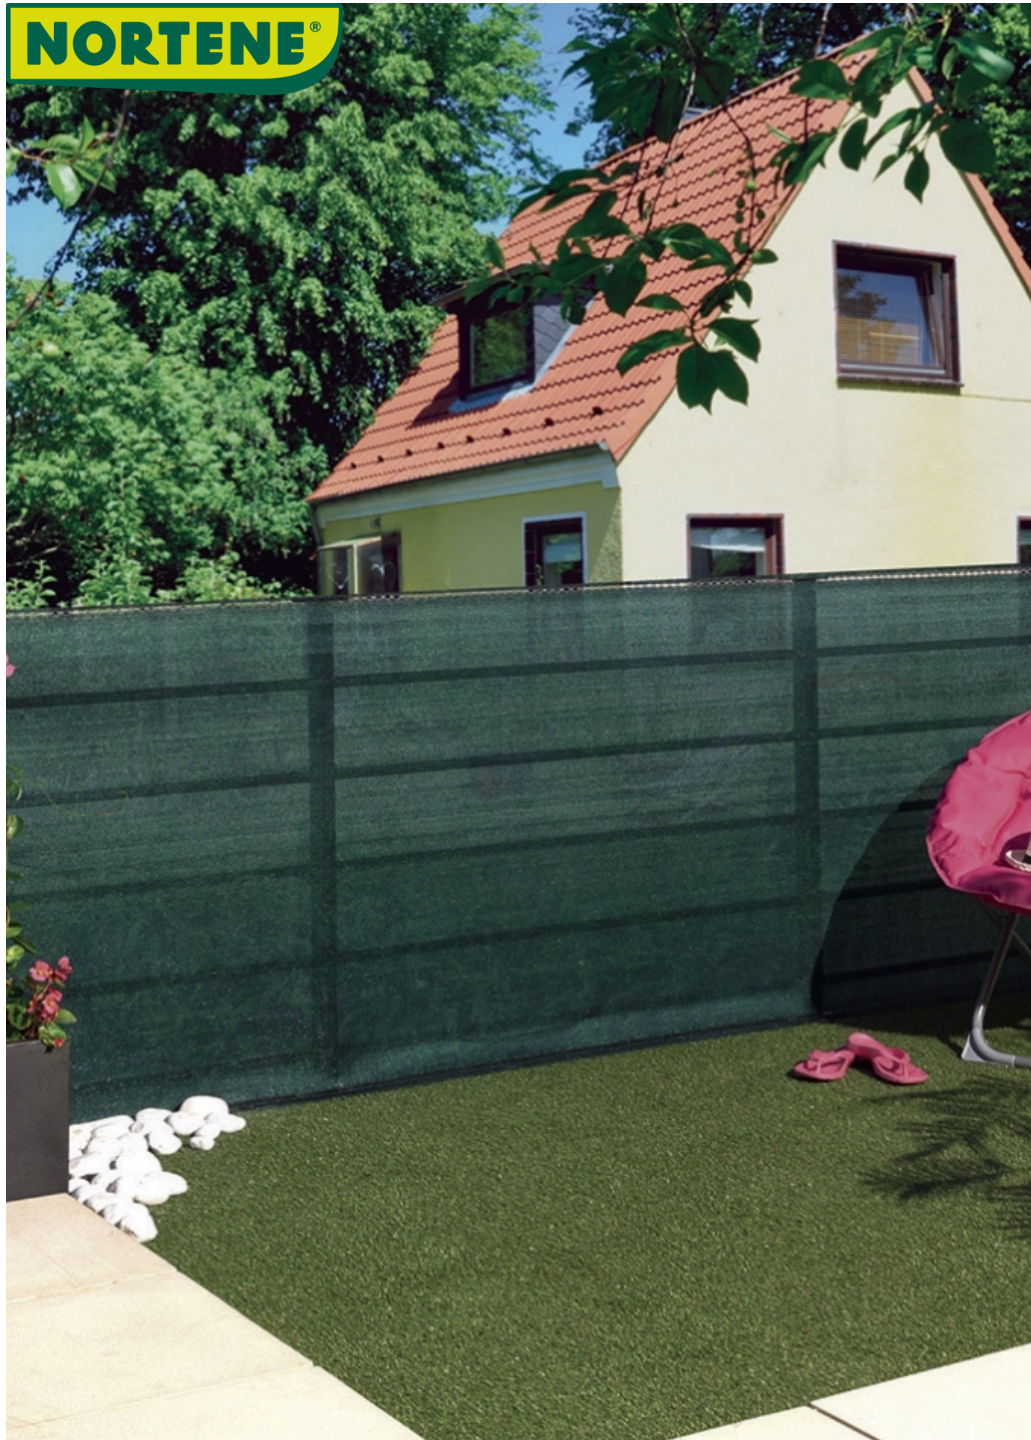

NORTENE®

RECYNET PLUS

Malla de ocultación tejida extra

¿Desea ocultar su jardín para obtener más tranquilidad e intimidad? La malla de ocultación tejida Recynet ofrece una solución con una excelente relación calidad-precio. Con un 95 % de ocultación y garantizado por 6 años, su instalación es más sencilla gracias a las ojales en la parte superior e inferior. Se pueden utilizar varios métodos de fijación: Fixatex o Fixcane. Disponible en 3 colores: verde, gris, negro. Amplia variedad de dimensiones disponibles.

Beneficios

100 % de privacidad para uso en exteriores.
 HDPE. Fácil de instalar en un cable de tensión gracias a sus agujeros ranurados en la parte superior e inferior.
 Fácil de instalar gracias a los ojales superiores e inferiores a un cable de tensión utilizando fixatex que se debe colocar cada 50 cm.

Características

Material HDPE
 Gramaje: 170 g/m²
 Ojales en la parte inferior y superior, con una altura de 5 mm
 Tratamiento anti-UV
 Garantía de 6 años
 Disponible en color verde, gris, negro

Ref.	Medidas	Color
2022283	1,00 x 10 m	●
2022284	1,00 x 10 m	●
2022285	1,00 x 10 m	●
2021533	1,00 x 3 m	●
2022134	1,00 x 5 m	●
2022141	1,00 x 50 m	●
2022135	1,50 x 5 m	●
2022143	1,50 x 50 m	●
2022314	2,00 x 5 m	●
2022144	2,00 x 50 m	●
2022145	1,00 x 5 m	●
2022146	1,50 x 5 m	●
2022318	1,00 x 50 m	●