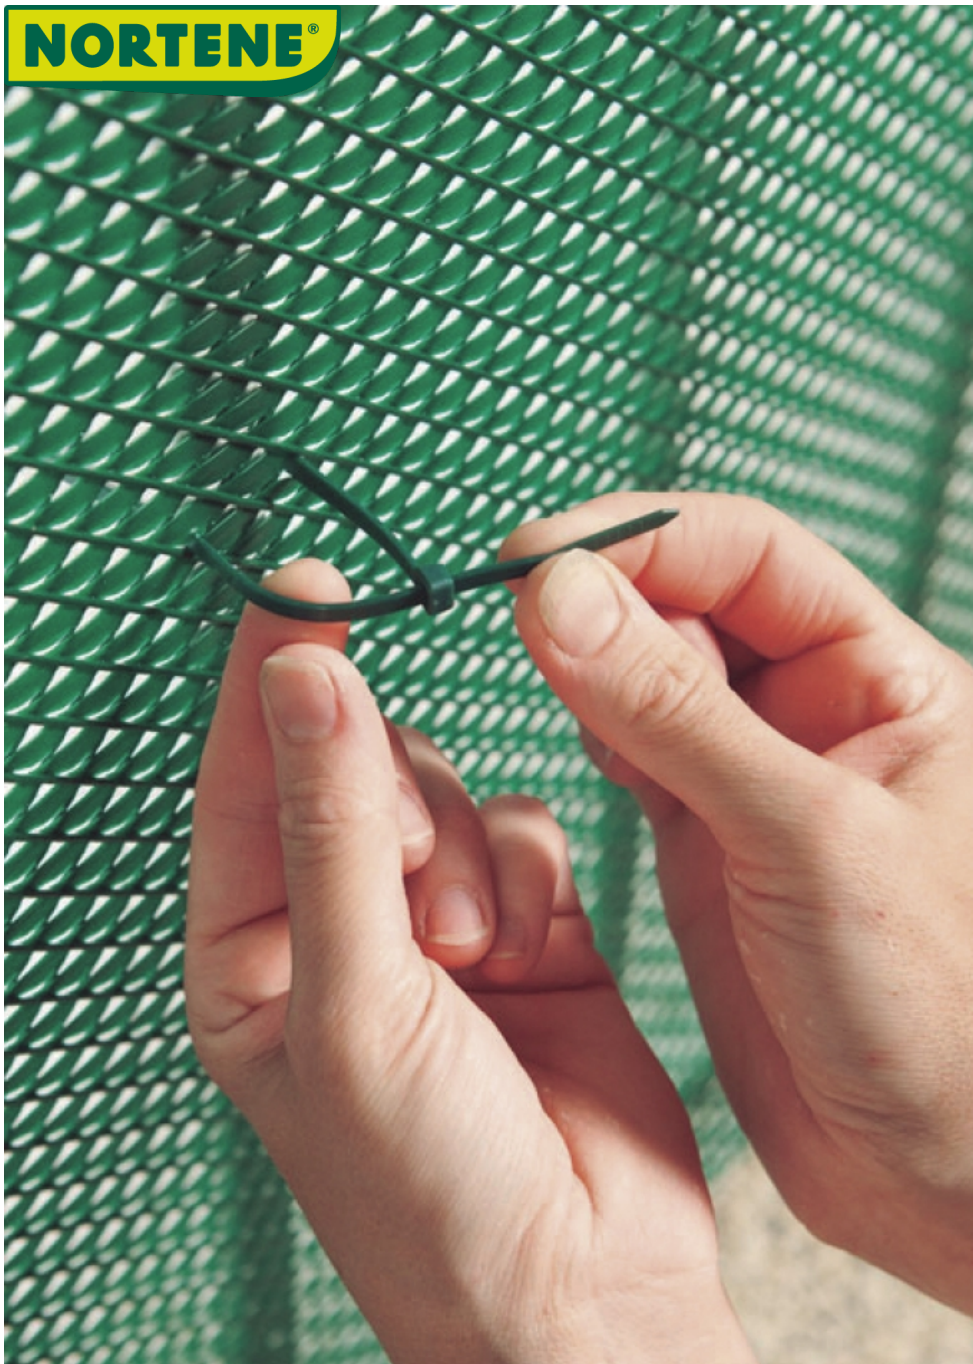

NORTENE®

BRIDFIX

Bridas

¿No sabes cómo fijar correctamente las mallas para que resistan al viento? Utiliza abrazaderas de fijación Bridfix. Prácticas y fáciles de colocar, permiten enganchar la malla a todo tipo de estructuras. También son muy discretas para que tu balcón conserve su estética gracias a los diferentes colores disponibles.

Beneficios

Ideales para la fijación de las mallas.
Multiusos, universal.

Características

Material: Nylon. Longitud: 14 cm y 19 cm. A cortar una vez fijada. Disponible en 4 colores: blanco, verde, marrón y gris.

Ref.	Medidas	Color
147126	Ø 4,6 mm x 14 cm	○
147125	Ø 4,6 mm x 14 cm	●
2011893	Ø 4,6 mm x 14 cm	●
2011892	Ø 4,6 mm x 14 cm	●
147128	Ø 4,6 mm x 19 cm	●