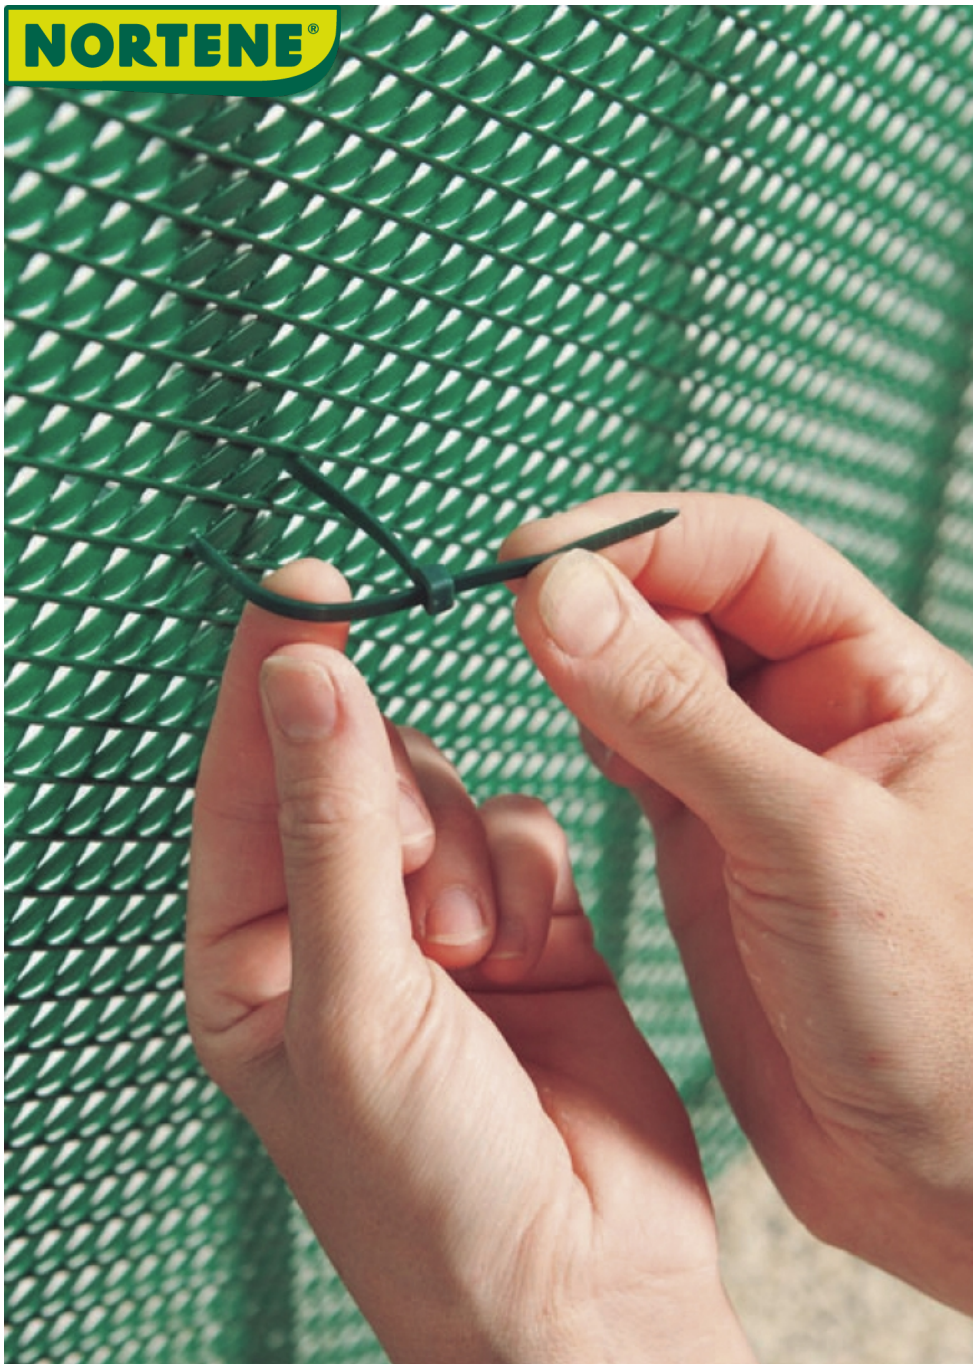

# BRIDFIX

## Bridas

¿No sabes cómo fijar correctamente las mallas para que resistan al viento? Utiliza abrazaderas de fijación Bridfix. Prácticas y fáciles de colocar, permiten enganchar la malla a todo tipo de estructuras. También son muy discretas para que tu balcón conserve su estética gracias a los diferentes colores disponibles.

### Características

Material: Nylon. Longitud: 14 cm y 19 cm. A cortar una vez fijada. Disponible en 4 colores: blanco, verde, marrón y gris.

Ref.	Medidas	Color
147126	Ø 4,6 mm x 14 cm	○
147125	Ø 4,6 mm x 14 cm	●
2011893	Ø 4,6 mm x 14 cm	●
2011892	Ø 4,6 mm x 14 cm	●
147128	Ø 4,6 mm x 19 cm	●