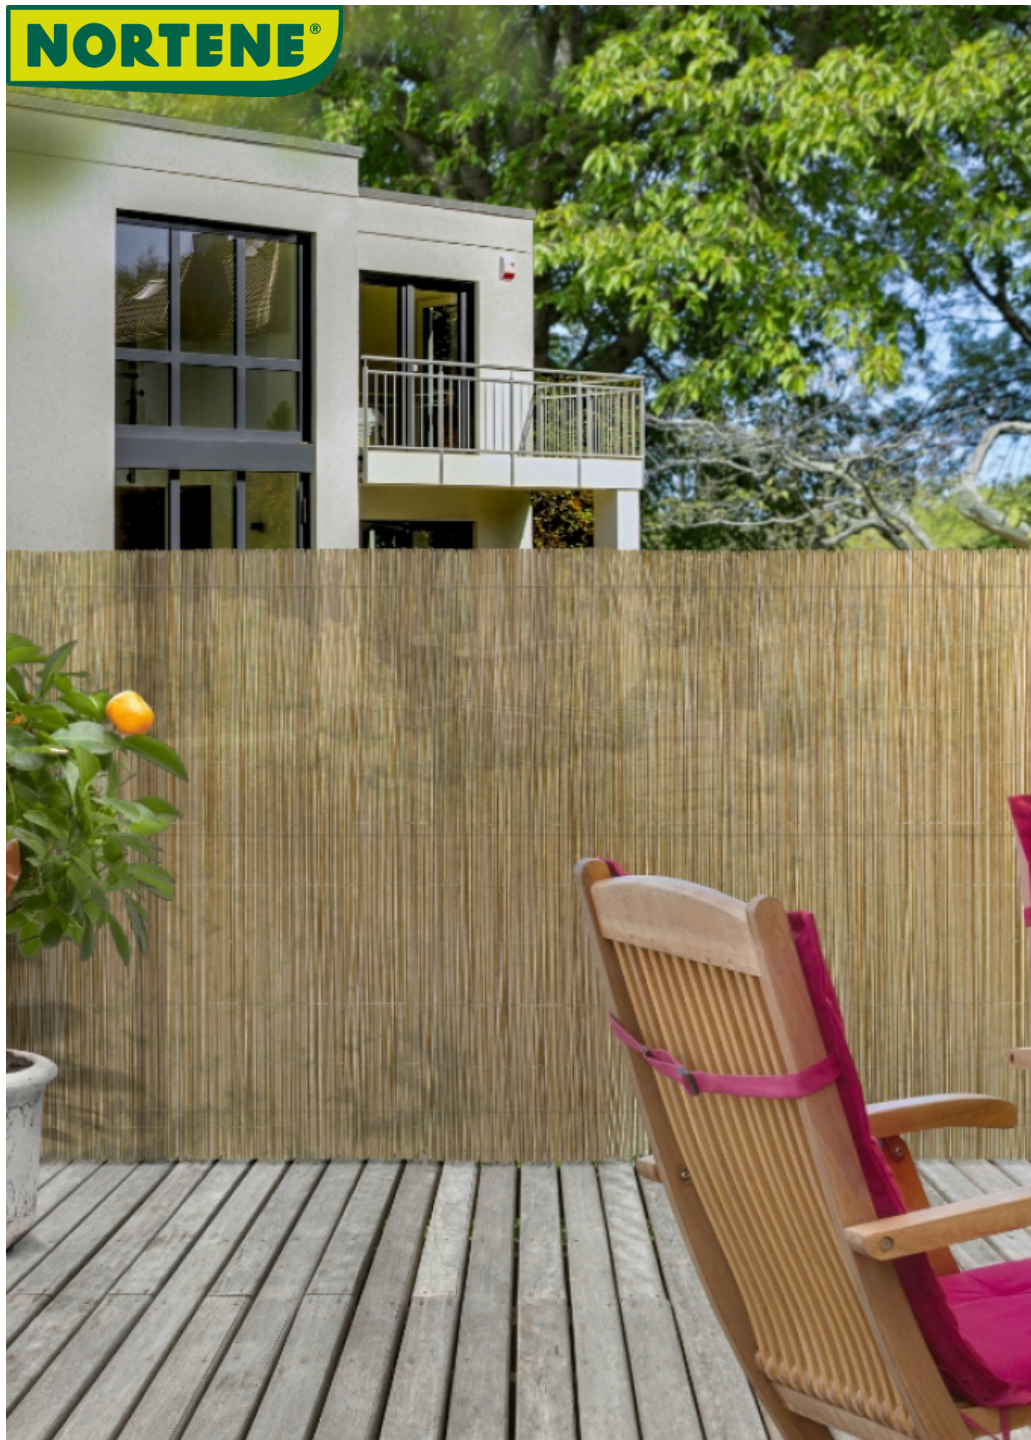

NORTENE®

2019507	1,00 x 3 m	●	4 / 48
2016047	1,00 x 3 m	●	4 / 48
2017125	1,00 x 3 m	●	4 / 48
2016050	1,50 x 3 m	○	2 / 28
2019508	1,50 x 3 m	●	2 / 28
2016048	1,50 x 3 m	●	2 / 28
2017126	1,50 x 3 m	●	2 / 28
2017128	2,00 x 3 m	○	2 / 28
2019509	2,00 x 3 m	●	2 / 28
2017129	2,00 x 3 m	●	2 / 28
2017127	2,00 x 3 m	●	2 / 28