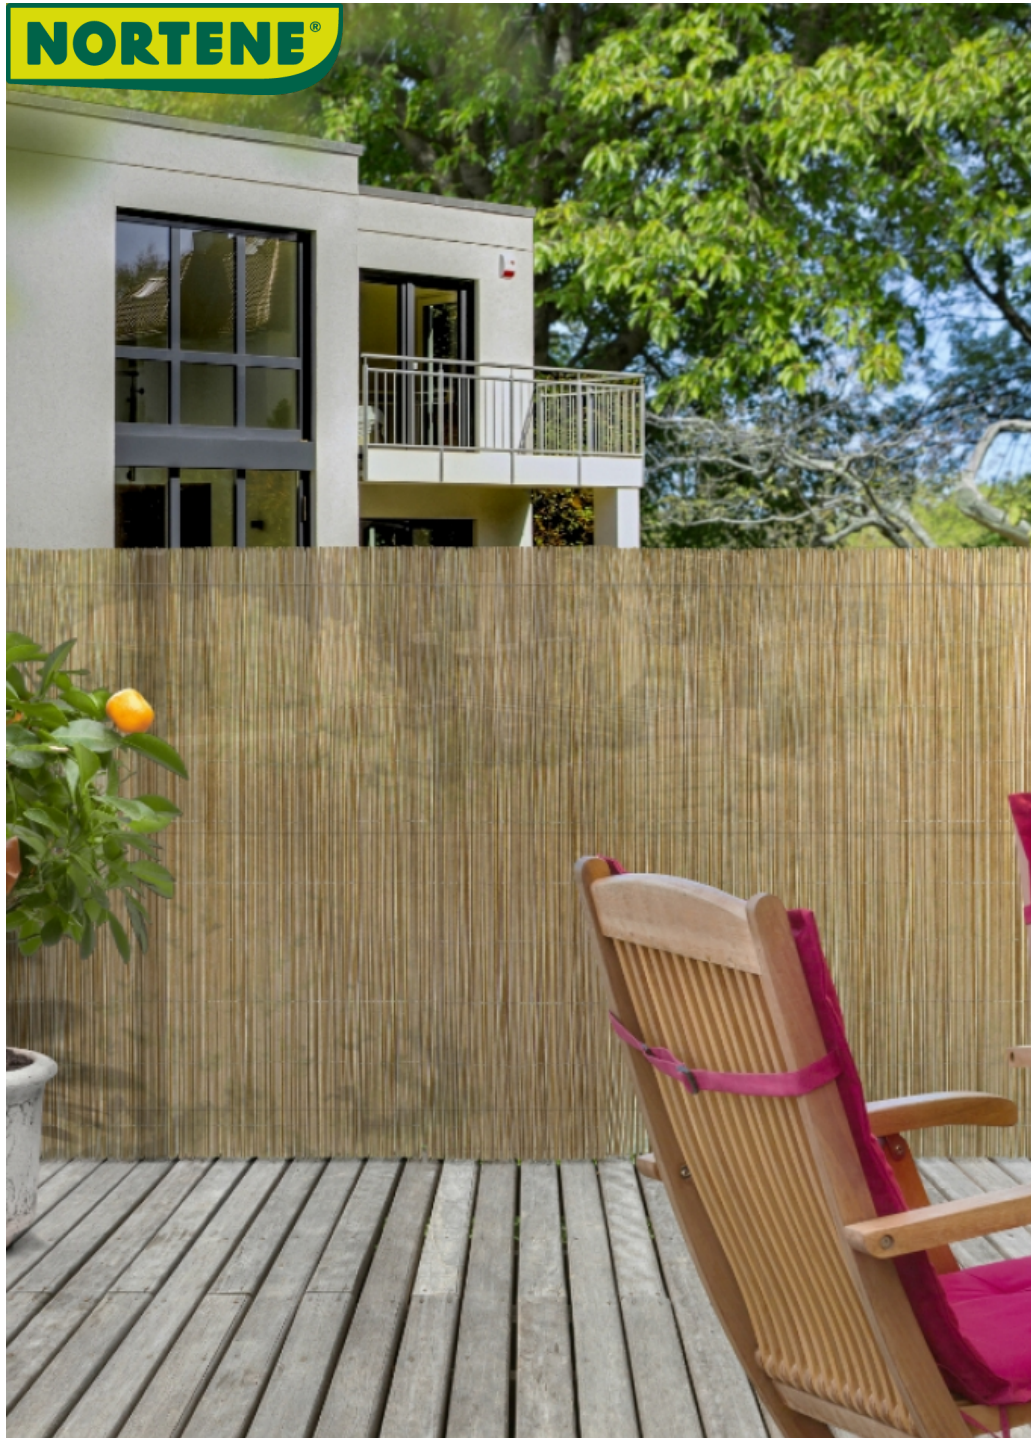

2019507	1,00 x 3 m	●	4 / 48
2016047	1,00 x 3 m	●	4 / 48
2017125	1,00 x 3 m	●	4 / 48
2016050	1,50 x 3 m	○	2 / 28
2019508	1,50 x 3 m	●	2 / 28
2016048	1,50 x 3 m	●	2 / 28
2017126	1,50 x 3 m	●	2 / 28
2017128	2,00 x 3 m	○	2 / 28
2019509	2,00 x 3 m	●	2 / 28
2017129	2,00 x 3 m	●	2 / 28
2017127	2,00 x 3 m	●	2 / 28