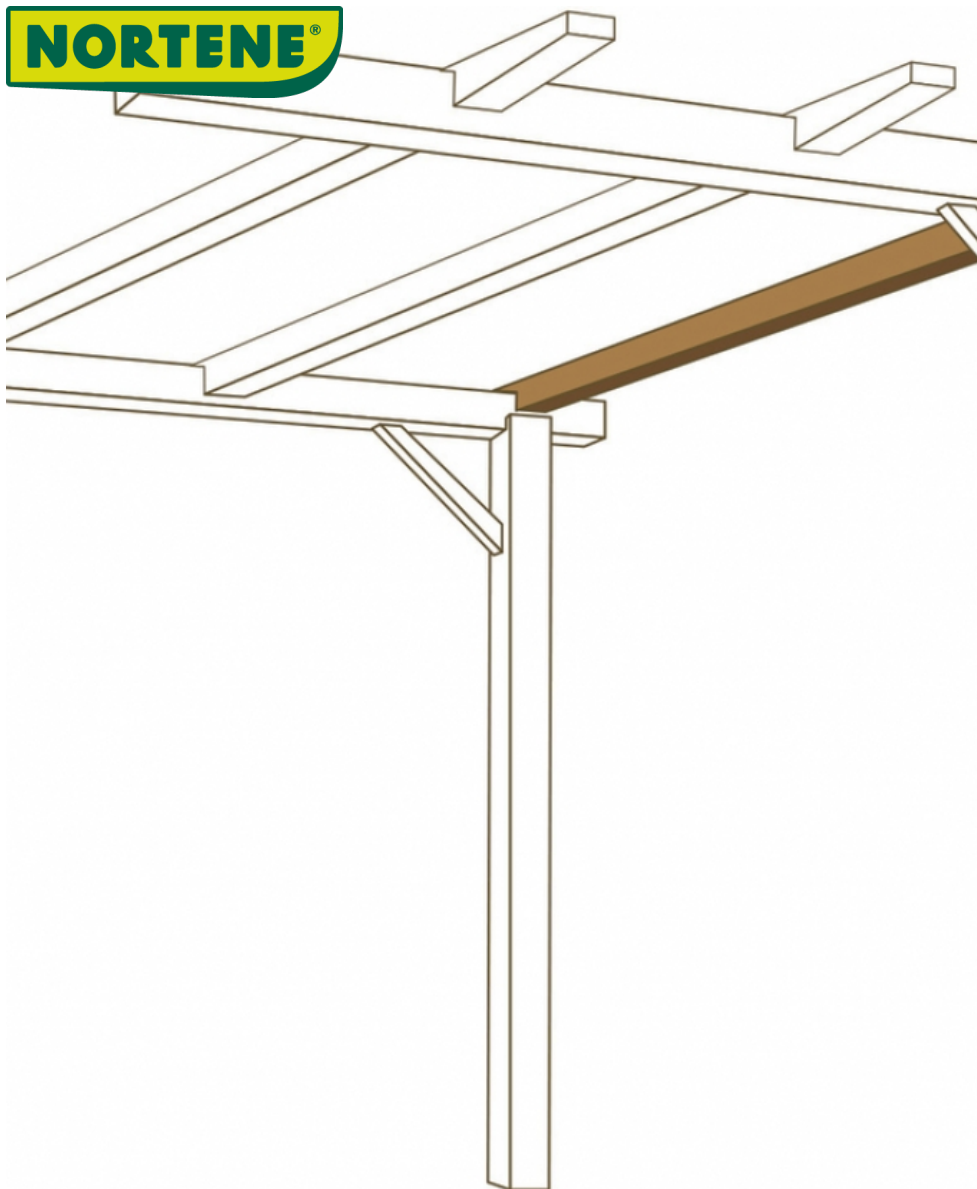

NORTENE®

CAVALIER ADDO

Cavalier de madera de pino

¿Eres un manitas y te apetece montar una pérgola a tu medida?
¡Disponemos de todos los componentes para poder crear tu propia pérgola y dejar volar tu imaginación!

Beneficios

Cavalier de madera de pino de apariencia rústica. Ideal para crear una pérgola según tus necesidades.

Características

Dimensiones: 4,5 x 9 x 360 (h) cm
Dimensiones muesca 1 (encaje con listón):
Dimensiones muesca 2 (encaje con viga de pared): Peso: 7,2 Kg. Certificación FSC
Tratado con autoclave III

Ref.	Medidas	Color	Uds./Uds. palet
 2020008	9 x 4,5 x h.360 cm		1 / 100 uds