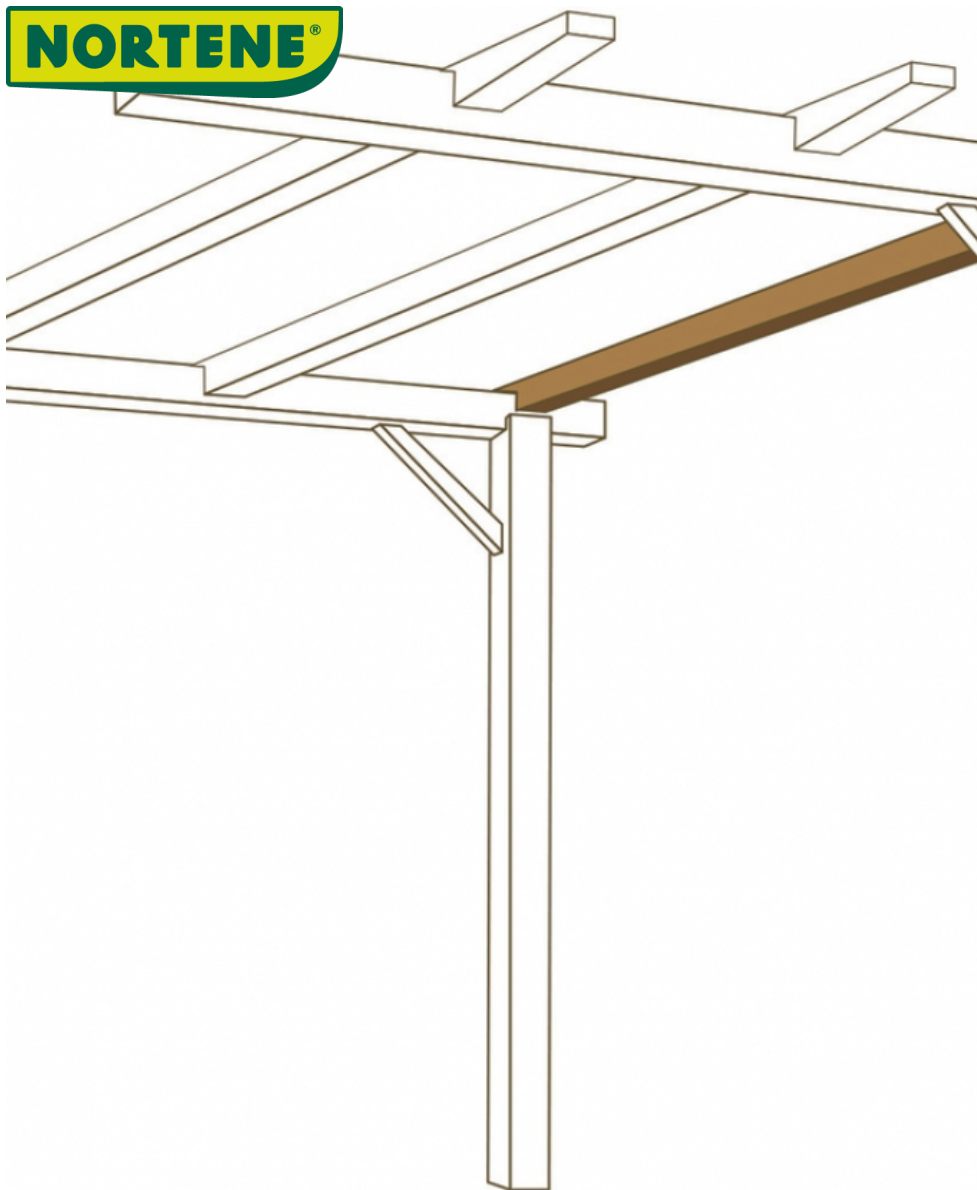

# CAVALIER ADDO

### Ref.

NEW

2020008

9 x 4,5 x h.360 cm

1 / 100 uds