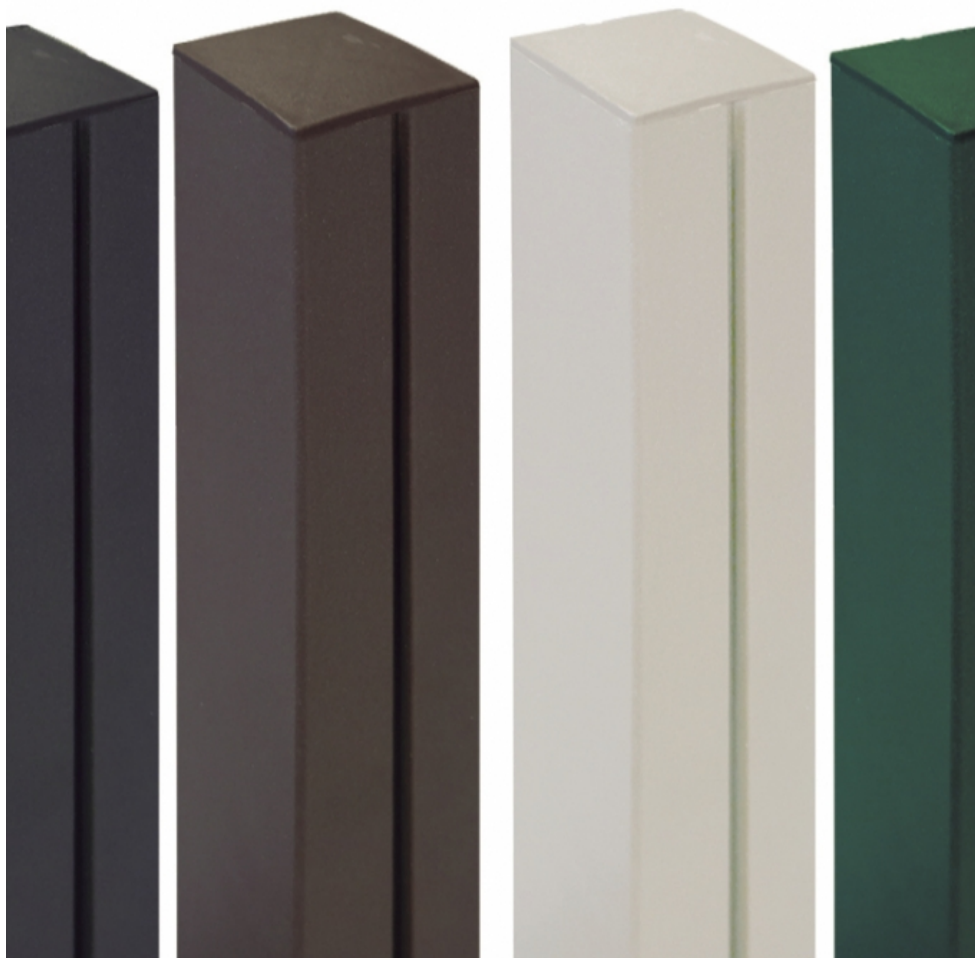

ALUPOST

Poste de aluminio para la instalación de los paneles en posición vertical u horizontal

El panel decorativo Mosaic no se puede mantener solo de pie: necesita postes sólidos para poder ser fijado en el suelo. Los postes Alupost han sido diseñados especialmente para el montaje del panel Mosaic. Estos postes, de aluminio, están disponibles en 4 colores diferentes: antracita, óxido, verde y blanco.

Beneficios

- Accesorios aptos para la instalación de nuestros paneles MOSAÍC, PRIVAT y CLASSIC junto con el PERFIX (escuadra), BASFIX (base) y perfil H (para instalaciones verticales). Sin necesidad de herramientas.
- Se puede cortar para adecuarse a todos los espacios y necesidades.
- Con tratamiento anti UV.
- Máxima resistencia de la pintura con certificación QUALICOAT.

Características

- Postes de aluminio.
- Medidas disponibles: 1,15, 1,975 y 2,15 m.
- En 4 colores: antracita, óxido, verde y blanco.
- Pintado al epoxy.

Ref.	Medidas	Color	Designación
2010481	1,15 x 0,06 m	○	vertical
2010480	1,15 x 0,06 m	●	vertical
2010482	1,15 x 0,06 m	●	vertical
2010483	1,15 x 0,06 m	●	vertical
NEW 2018157	1,975 x 0,06 m	○	horizontal
NEW 2018156	1,975 x 0,06 m	●	horizontal
NEW 2018159	1,975 x 0,06 m	●	horizontal
NEW 2018158	1,975 x 0,06 m	●	horizontal
2010485	2,15 x 0,06 m	○	vertical
2010484	2,15 x 0,06 m	●	vertical
2010486	2,15 x 0,06 m	●	vertical
2010487	2,15 x 0,06 m	●	vertical