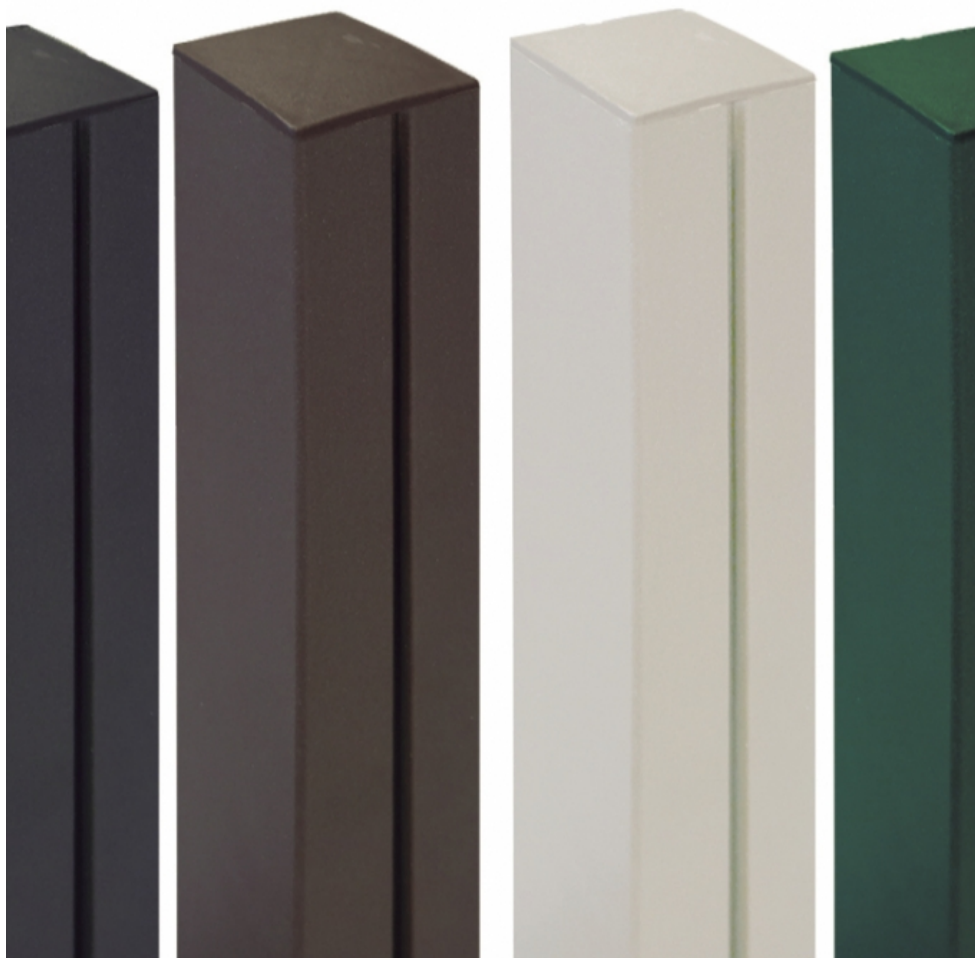

# ALUPOST

Poste de aluminio para la instalación de los paneles en posición vertical u horizontal

El panel decorativo Mosaic no se puede mantener solo de pie: necesita postes sólidos para poder ser fijado en el suelo. Los postes Alupost han sido diseñados especialmente para el montaje del panel Mosaic. Estos postes, de aluminio, están disponibles en 4 colores diferentes: antracita, óxido, verde y blanco.

## Beneficios

- Accesorios aptos para la instalación de nuestros paneles MOSAÏC, PRIVAT y CLASSIC junto con el PERFIX (escuadra), BASFIX (base) y perfil H (para instalaciones verticales). Sin necesidad de herramientas.
- Se puede cortar para adecuarse a todos los espacios y necesidades.
- Con tratamiento anti UV.
- Máxima resistencia de la pintura con certificación QUALICOAT.

## Características

- Postes de aluminio.
- Medidas disponibles: 1,15, 1,975 y 2,15 m.
- En 4 colores: antracita, óxido, verde y blanco.
- Pintado al epoxy.

Ref.	Medidas	Color	Designación
2010481	1,15 x 0,06 m	○	vertical
2010480	1,15 x 0,06 m	●	vertical
2010482	1,15 x 0,06 m	●	vertical
2010483	1,15 x 0,06 m	●	vertical
NEW 2018157	1,975 x 0,06 m	○	horizontal
NEW 2018156	1,975 x 0,06 m	●	horizontal
NEW 2018159	1,975 x 0,06 m	●	horizontal
NEW 2018158	1,975 x 0,06 m	●	horizontal
2010485	2,15 x 0,06 m	○	vertical
2010484	2,15 x 0,06 m	●	vertical
2010486	2,15 x 0,06 m	●	vertical
2010487	2,15 x 0,06 m	●	vertical