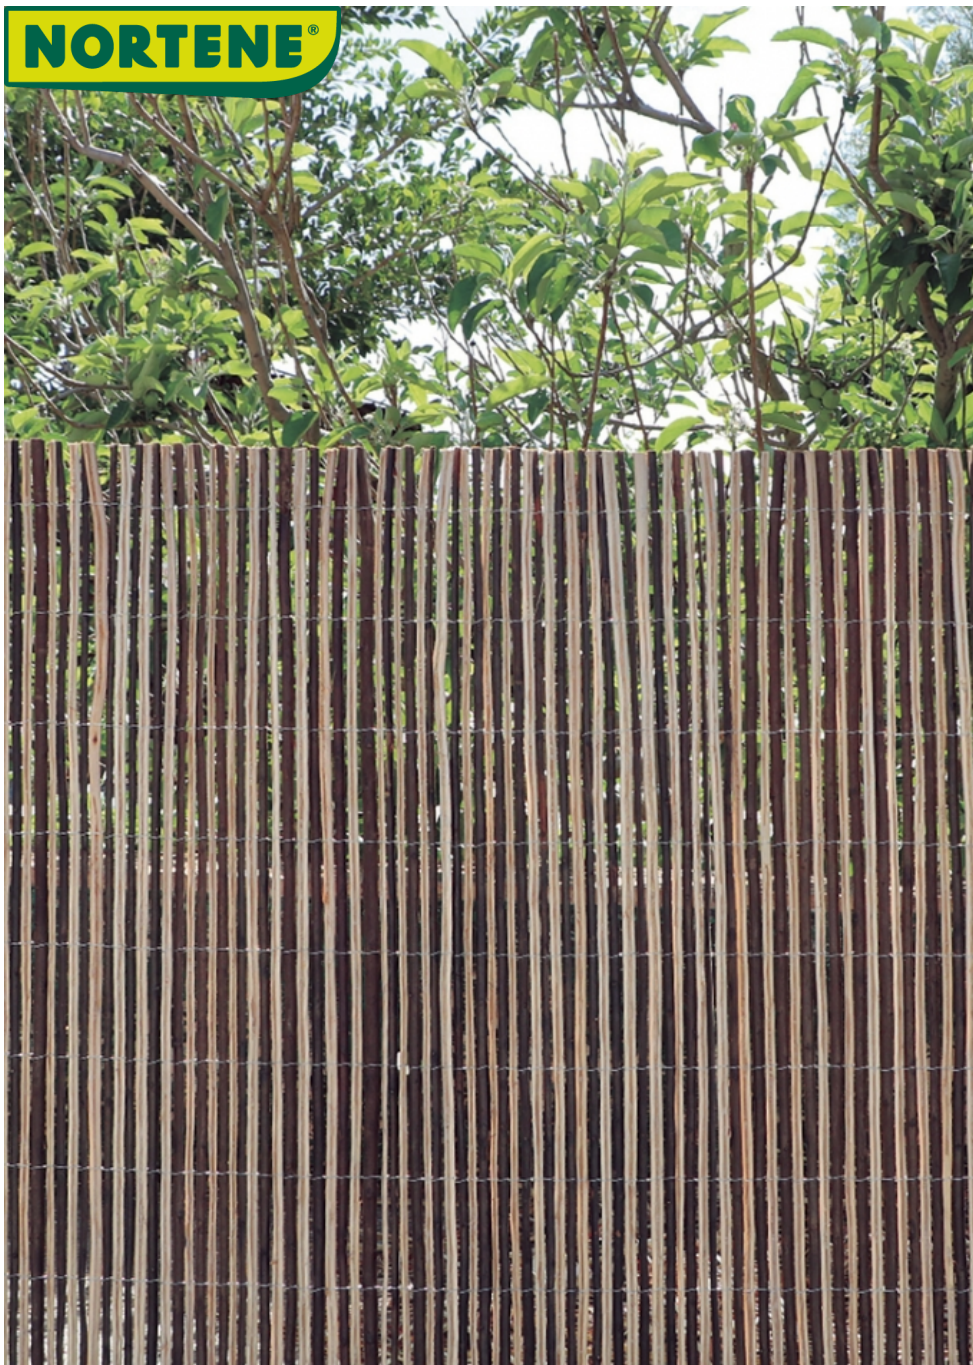

NORTENE®

VIMET DUO

Mimbre partido bicolor

Combinación de varillas de mimbre natural partido. Alterna la posición de la varilla, consiguiendo un acabado bicolor único y diferente al resto de cerramientos naturales.

Ref.	Medidas	Color	Peso
2021345	1,00 x 3 m	○	1,4 - 1.8 kg/m2
2021346	1,50 x 3 m	○	1,4 - 1.8 kg/m2
2021347	2,00 x 3 m	○	1,4 - 1.8 kg/m2