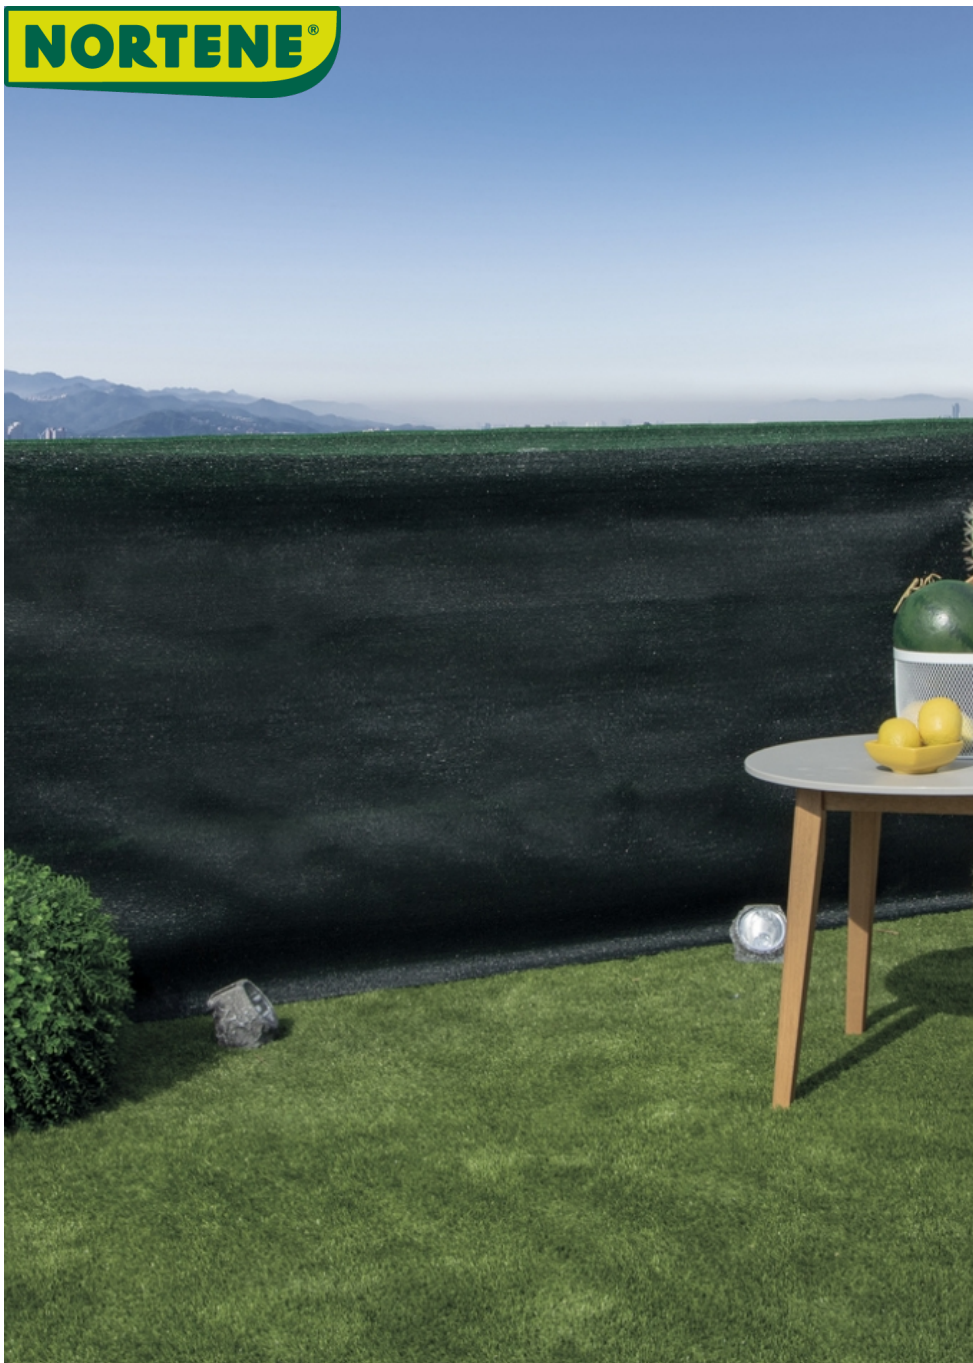

NORTENE®

RECYNET

Malla sombreo 120 g/m²

¿Quieres ocultar tu jardín para tener más tranquilidad e intimidad? La malla de ocultación tejida Recynet es una excelente solución con una buena relación calidad/precio. Gran variedad de medidas.

Beneficios

Fácil de instalar sobre un hilo de tensión gracias a los fixatex colocados cada 50 cm. No necesita mantenimiento.

Características

Fabricado en HDPE.
Peso: 120 g/m².
Ocultación 95%.
Disponible en color verde, marrón.
Con tratamiento anti-UV.

Se recomienda fijar el producto a una estaca, poste o a un soporte rígido como una barandilla de balcón o malla rígida.

Ref.	Medidas	Color
2021531	1,00 x 10 m	●
2021532	1,00 x 10 m	○
2021533	1,00 x 10 m	●
2021534	1,00 x 10 m	○
2021535	1,50 x 10 m	●
2021536	1,50 x 10 m	○
2021537	1,50 x 10 m	●