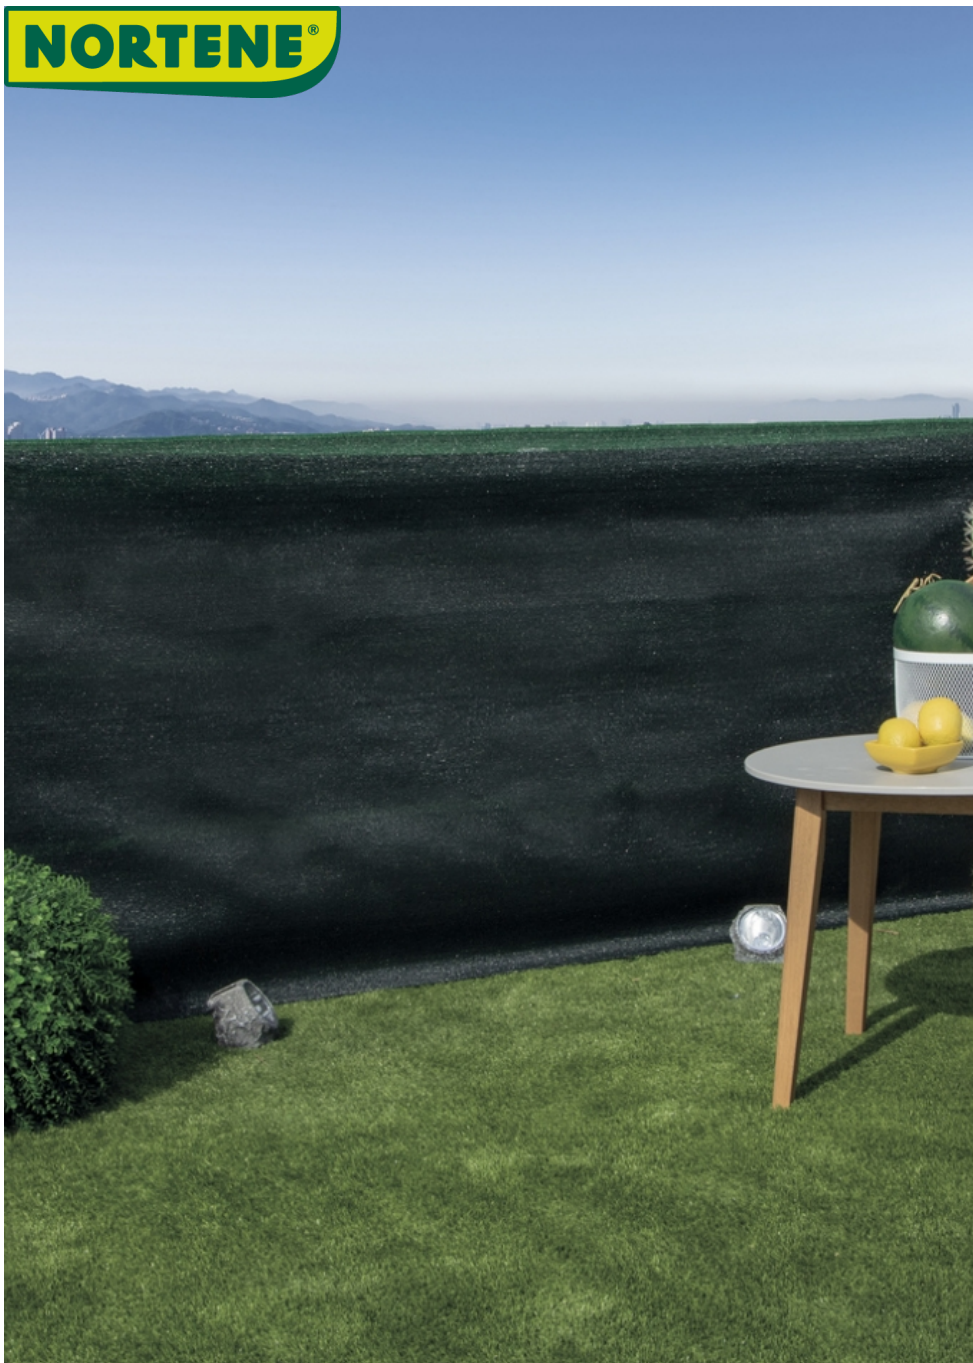

NORTENE®

RECYNET

Malha sombreadora 120g/m²

Malha resistente, ideal para zonas de vento com alta estabilidade e de ocultação, fabricadas em polietileno de alta densidade e com proteção anti UV.

Benefícios

Fácil de instalar num cabo de tensão graças aos fixatex instalados a cada 50 cm.
Não requer manutenção.

caracteristics

DICA DE INSTALAÇÃO:

Acessórios de instalação recomendados de acordo com a altura:

1,00m - 4 peças.

1,50m - 5 peças.

2,00 m- 6 peças.

Repita as unidades acessórias de fixação a cada 45 cm de comprimento. Para áreas ventosas, reduza a distância para fortalecer a instalação.

Recomenda-se fixar a tela de visão em uma estaca, poste ou em um suporte rígido como corrimão de varanda ou malha rígida.

Ref.		
2021531	1,00 x 10 m	●
2021532	1,00 x 10 m	○
2021533	1,00 x 10 m	●
2021534	1,00 x 10 m	○
2021535	1,50 x 10 m	●
2021536	1,50 x 10 m	○
2021537	1,50 x 10 m	●
2021538	1,50 x 10 m	○
2021539	2,00 x 10 m	●
2021540	2,00 x 10 m	○
2021541	2,00 x 10 m	●
2021542	2,00 x 10 m	○