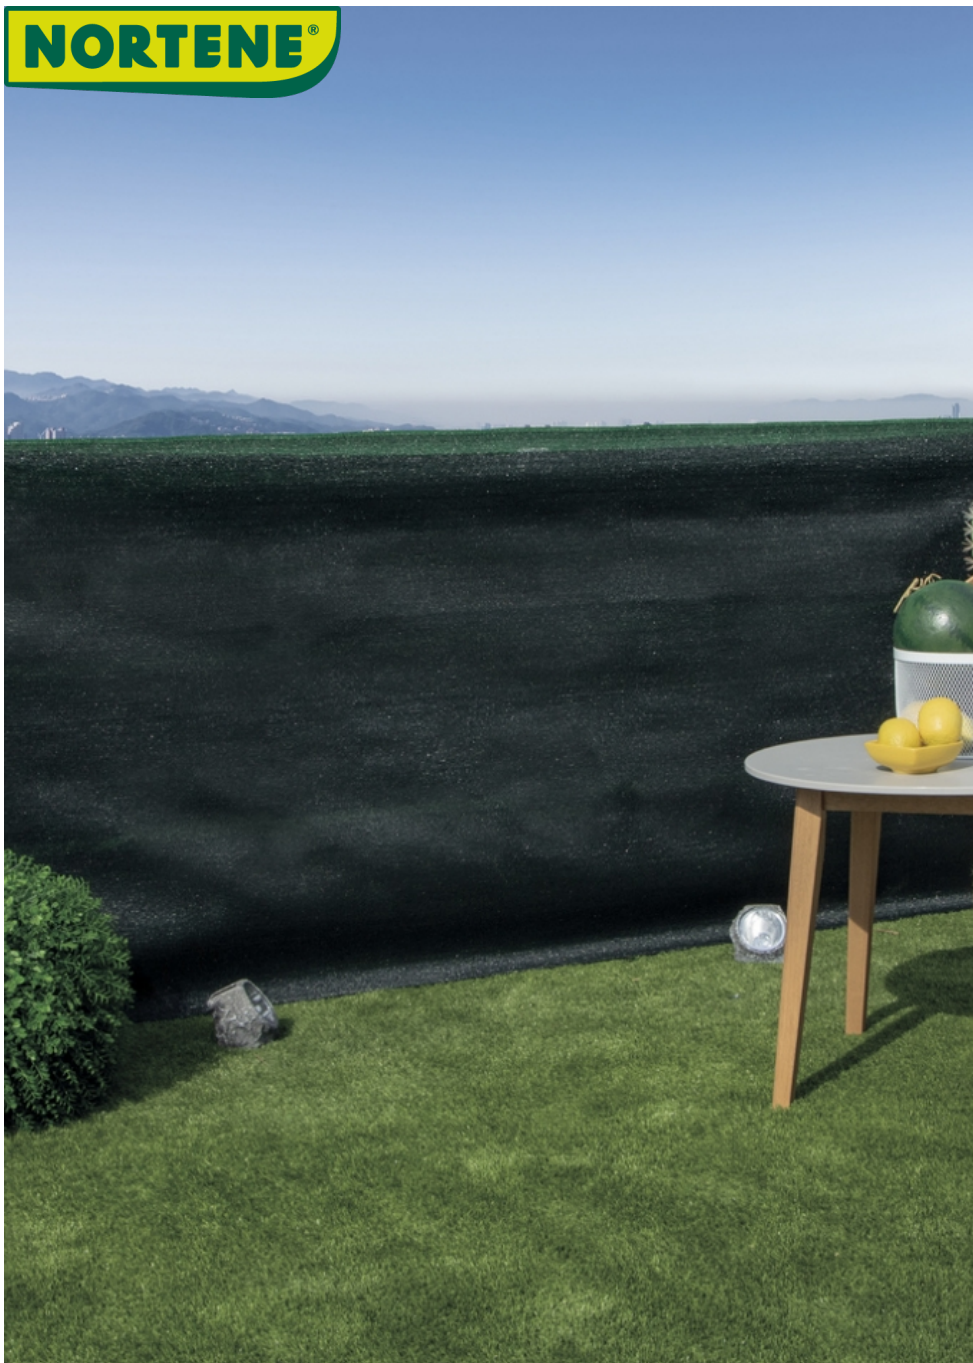

NORTENE®

RECYNET

Malha sombreadora 120g/m²

Malha resistente, ideal para zonas de vento com alta estabilidade e de ocultação, fabricadas em polietileno de alta densidade e com proteção anti UV.

Benefícios

Fácil de instalar num cabo de tensão graças aos fixatex instalados a cada 50 cm.
Não requer manutenção.

caracteristics

DICA DE INSTALAÇÃO:

Acessórios de instalação recomendados de acordo com a altura:

1,00m - 4 peças.

1,50m - 5 peças.

2,00 m- 6 peças.

Repita as unidades acessórias de fixação a cada 45 cm de comprimento. Para áreas ventosas, reduza a distância para fortalecer a instalação.

Recomenda-se fixar a tela de visão em uma estaca, poste ou em um suporte rígido como corrimão de varanda ou malha rígida.

Ref.		
2021515	1,00 x 50 m	●
2021516	1,00 x 50 m	○
2021517	1,00 x 50 m	●
2021518	1,00 x 50 m	○
2021519	1,50 x 50 m	●
2021520	1,50 x 50 m	○
2021521	1,50 x 50 m	●
2021522	1,50 x 50 m	○
2021523	2,00 x 50 m	●
2021524	2,00 x 50 m	○
2021525	2,00 x 50 m	●
2021526	2,00 x 50 m	○