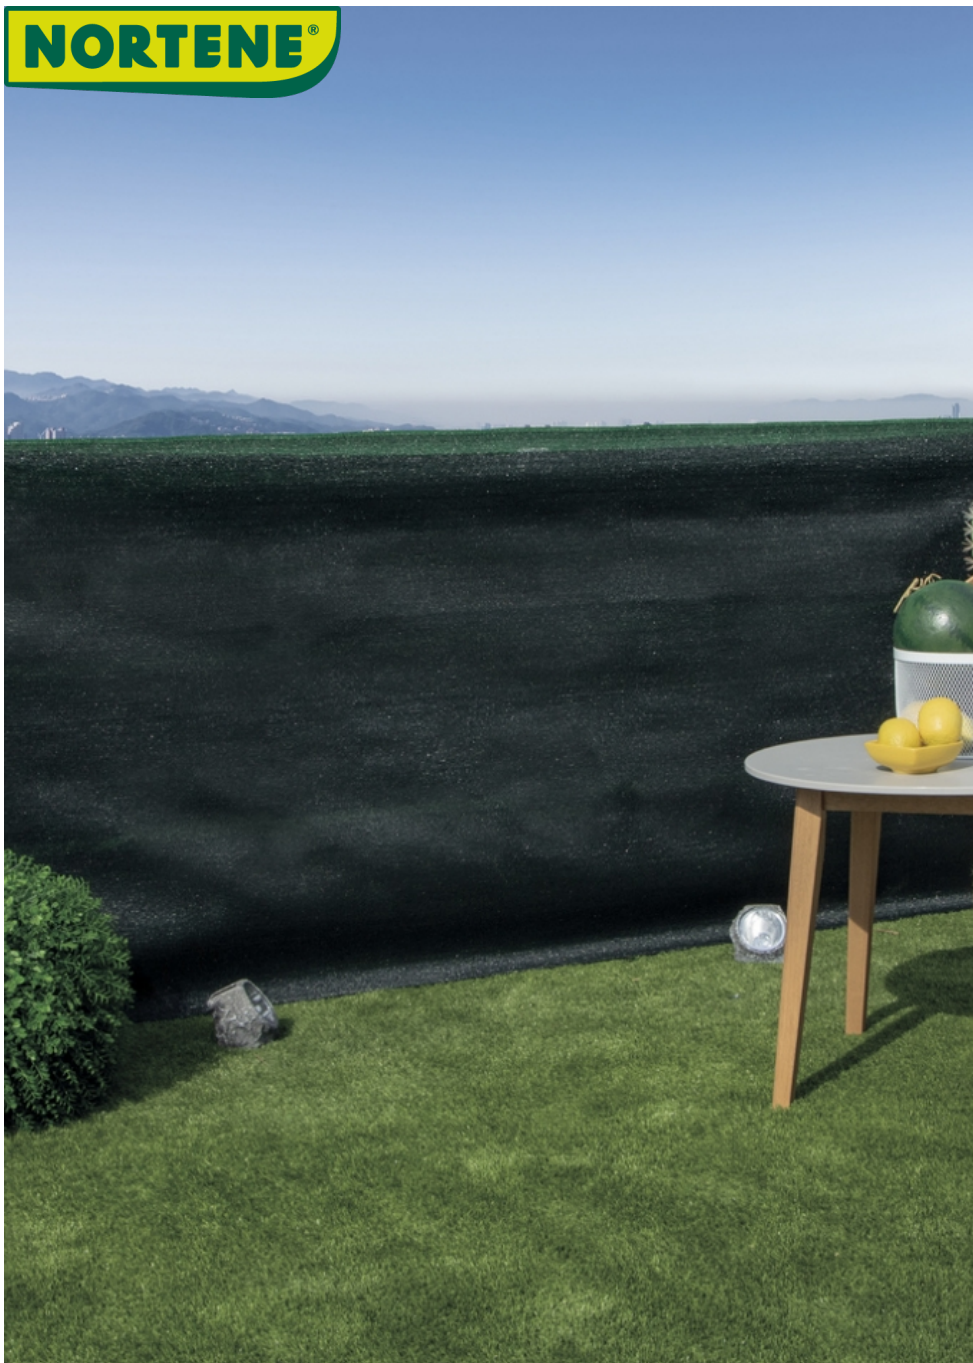

NORTENE®

RECYNET

Malha sombreadora 120g/m²

Malha resistente, ideal para zonas de vento com alta estabilidade e de ocultação, fabricadas em polietileno de alta densidade e com proteção anti UV.

Benefícios

Pode ser fixado a cercas e varandas.
 Absorve o vento, mas também é respirável.
 Fácil de instalar, cortar e ajustar ao tamanho, e não se desintegra mesmo após o corte.
 Fácil de instalar graças aos ilhós na parte inferior e superior da rede.
 Devido ao seu baixo peso, não necessita de um sistema de suporte especialmente forte. Tem um efeito médio de bloqueio de visibilidade.
 Quando colocado horizontalmente, também pode ser utilizado como pérgola sobre um terraço ou piscina.
 Reduz a força do vento e a quantidade de poeira no ar, assim como a propagação de ervas daninhas no ar.
 Resistente à radiação UV e às condições climáticas.
 Solução durável a longo prazo.
 Feito de 30% de PE reciclado.
 100% reciclável.

caracteristics

DICA DE INSTALAÇÃO:

Acessórios de instalação recomendados de acordo com a altura:

1,00m - 4 peças.

1,50m - 5 peças.

2,00 m- 6 peças.

Repita as unidades acessórias de fixação a cada 45 cm de comprimento. Para áreas ventosas, reduza a distância para fortalecer a instalação.

Recomenda-se fixar a tela de visão em uma estaca, poste ou em um suporte rígido como corrimão de varanda ou malha rígida.

Ref.		
2021515	1,00 x 50 m	●
2021516	1,00 x 50 m	○
2021517	1,00 x 50 m	●
2021518	1,00 x 50 m	○
2021519	1,50 x 50 m	●
2021520	1,50 x 50 m	○
2021521	1,50 x 50 m	●